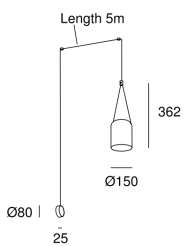

Attic Rectangular Shape

Nahrang Design

05-7388-05-14

Wandleuchte Attic Rectangular Shape E27 23W Schwarz Weiß

TECHNISCHE MERKMALE

Leistung (W) : max. Leistung 23W

Gesamtverbrauch (W) : 23W

Material Körper : Aluminium

Oberfläche Körper : Schwarz, Weiß

max. Maß Leuchtmittel : 120/100 mm

empfohlenes Leuchtmittel : E27

Smart Compatible

- 71-8219-00-00: Light For Life
- 71-A697-00-00: Casambi

Spannung / Frequenz : 100-240V/50-60Hz